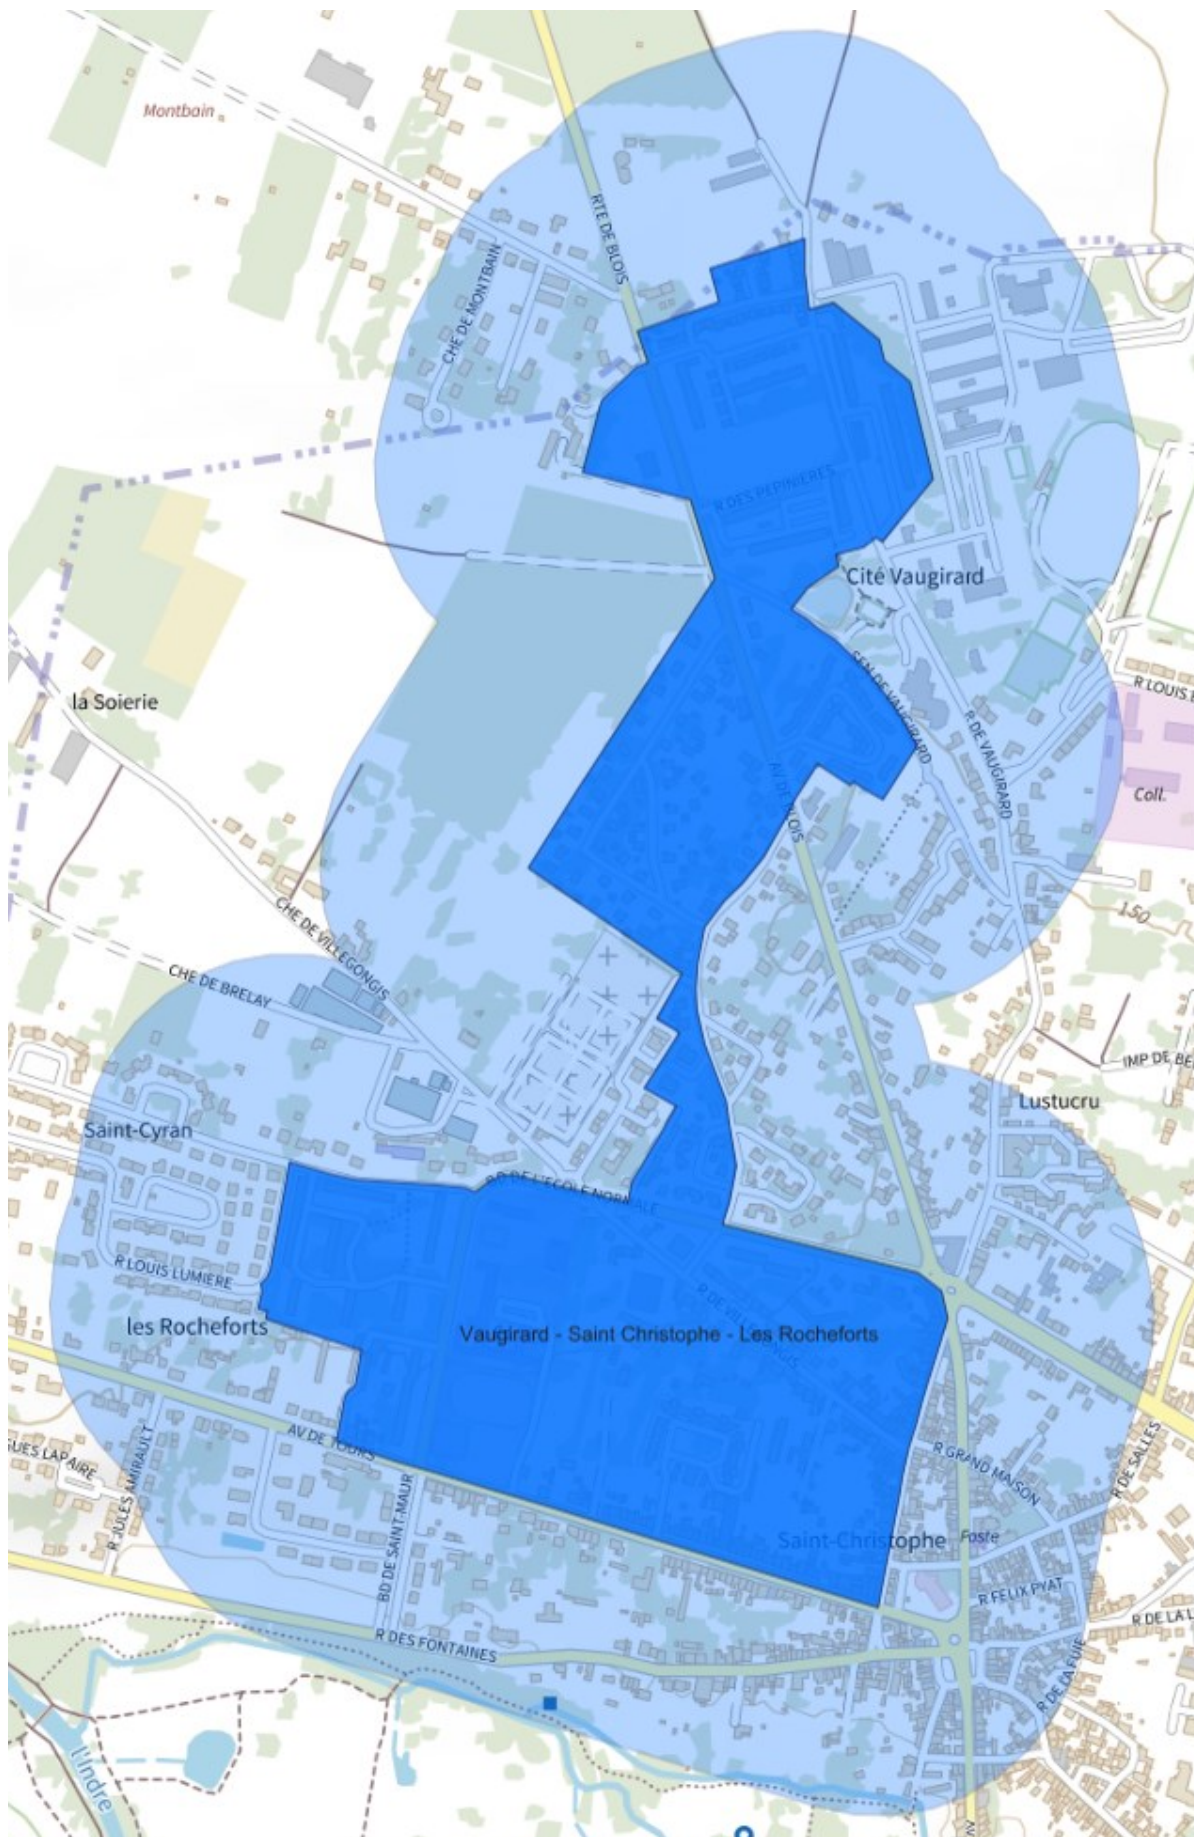

Quartier Vaugirard Saint-Christophe Rocheforts

Périmètre 2024-2030

Quartier prioritaire

Bande de 300 m

Ces données sont fournies à titre indicatif : pour plus de précisions, veuillez contacter la Direction Départementale des Finances Publiques.